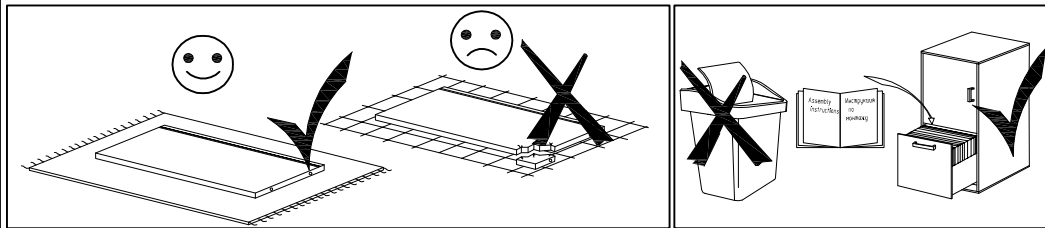

"MONAKO" Art. 22.201.00; 22.201.01

- (EN) Assembly instructions
- (RU) Инструкция по монтажу
- (DE) Aufbauanleitung

EN	Please only clean with a duster or a damp cloth. Do not use any abrasive cleaners.
RU	Очищайте от пыли тряпкой или слегка влажной ветошью. Не допускается применение чистящих средств, не предназначенных для ухода за мебелью.
DE	Bitte verwenden Sie zur Reinigung der Oberfläche nur ein feuchtes Baumwolltuch, keine Reinigungsmittel!