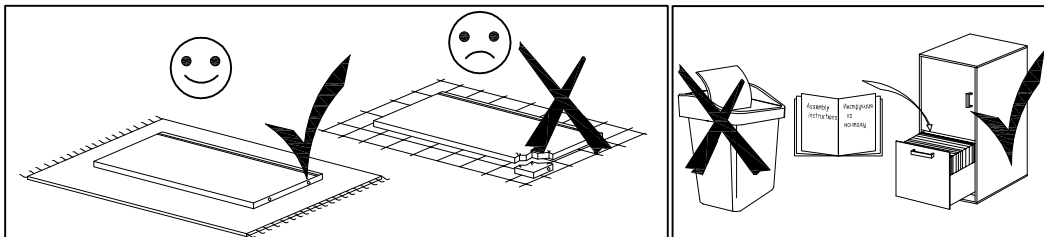

"PALERMO" Art. 08.805

- (EN) Assembly instructions
- (RU) Инструкция по монтажу
- (DE) Aufbauanleitung

EN	Please only clean with a duster or a damp cloth. Do not use any abrasive cleaners.
RU	Очищайте от пыли тряпкой или слегка влажной ветошью. Не допускается применение чистящих средств, не предназначенных для ухода за мебелью.
DE	Bitte verwenden Sie zur Reinigung der Oberfläche nur ein feuchtes Baumwolltuch, keine Reinigungsmittel!