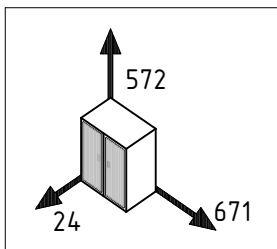

"Милано"

Инструкция по сборке

Дверь 675.572

49.016

F	x2	Q1	x2	U1	x4	Y2	x1
d 5		UP M4x28		US 3,5x16			
Z2	x2	C3	x2	E3	x1		

№ уп.	№ детали	ШхГхВ, мм	Кол-во, шт
1	1	572x671x24	1

✓ Необходимые действия по сборке изделия описаны в "Универсальной инструкции", которая находится в упаковках со знаком