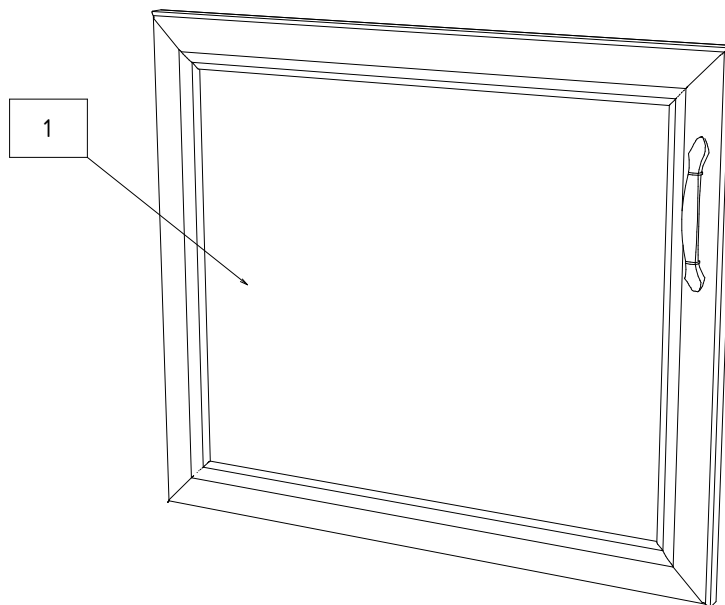

"Милано"

Инструкция по сборке

Дверь 675.572

49.016

F	x2	Q1	x2	U1	x4	Y2	x1
d 5		UP M4x28		US 3,5x16			
Z2	x2	C3	x2	E3	x1		

№ уп.	№ детали	ШхГхВ, мм	Кол-во, шт
1	1	572x671x24	1

✓ Необходимые действия по сборке изделия описаны в "Универсальной инструкции", которая находится в упаковках со знаком