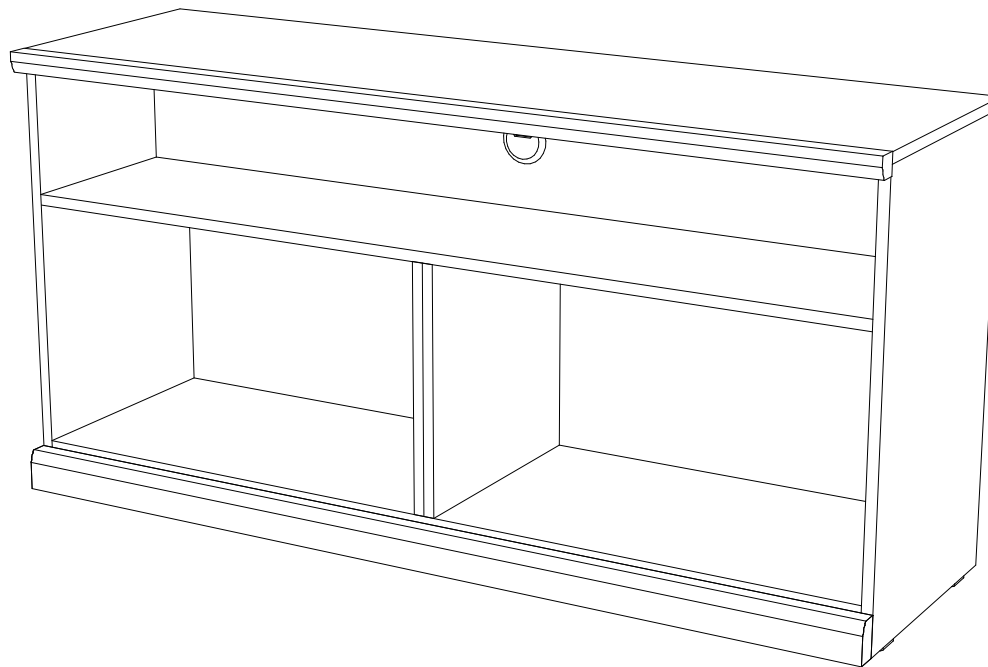

"Милано"

Инструкция по сборке

Корпус тумбы ТВ 1350.572.400

49.330