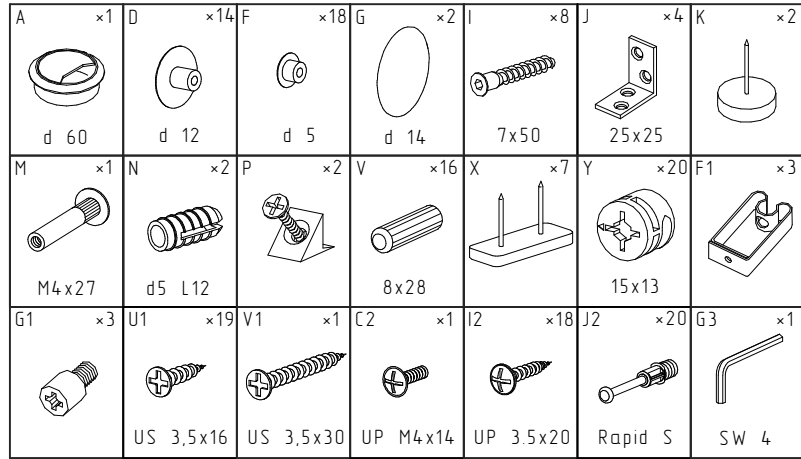

# "Милано" Инструкция по сборке 49.330

№ уп.	№ детали	ШхГхВ, мм	Кол-во, шт
1	10	1329x398x3	1
	3	1353x416x32	1
	4	1318x367x16	1
	5	1318x367x16	1
	8	1318x201x16	1
	9	1314x54x16	1
	6	368x367x16	1
	7	368x367x16	1
	2	655x382x16	1
	1	655x382x16	1
	11	1351x60x32	1