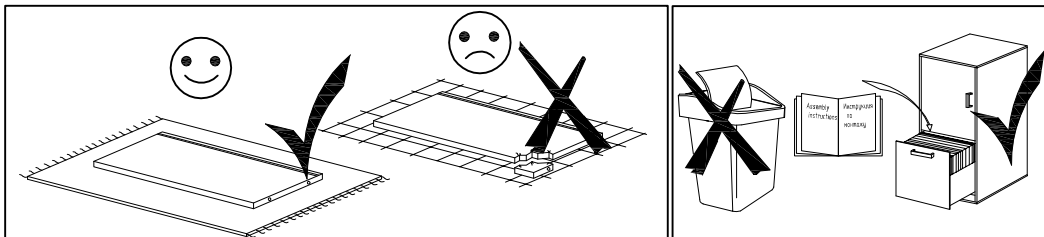

"PALERMO" Art. 08.804

- (EN) Assembly instructions
- (RU) Инструкция по монтажу
- (DE) Aufbauanleitung

EN	Please only clean with a duster or a damp cloth. Do not use any abrasive cleaners.
RU	Очищайте от пыли тряпкой или слегка влажной ветошью. Не допускается применение чистящих средств, не предназначенных для ухода за мебелью.
DE	Bitte verwenden Sie zur Reinigung der Oberfläche nur ein feuchtes Baumwolltuch, keine Reinigungsmittel!