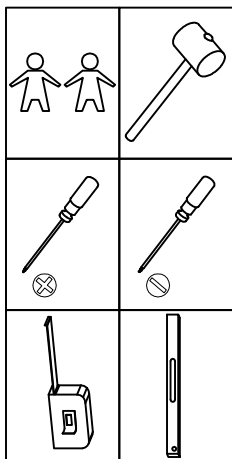

"PALERMO" Art. 08.804

- (EN) Assembly instructions
- (RU) Инструкция по монтажу
- (DE) Aufbauanleitung

EN	Please only clean with a duster or a damp cloth. Do not use any abrasive cleaners.
RU	Очищайте от пыли тряпкой или слегка влажной ветошью. Не допускается применение чистящих средств, не предназначенных для ухода за мебелью.
DE	Bitte verwenden Sie zur Reinigung der Oberfläche nur ein feuchtes Baumwolltuch, keine Reinigungsmittel!